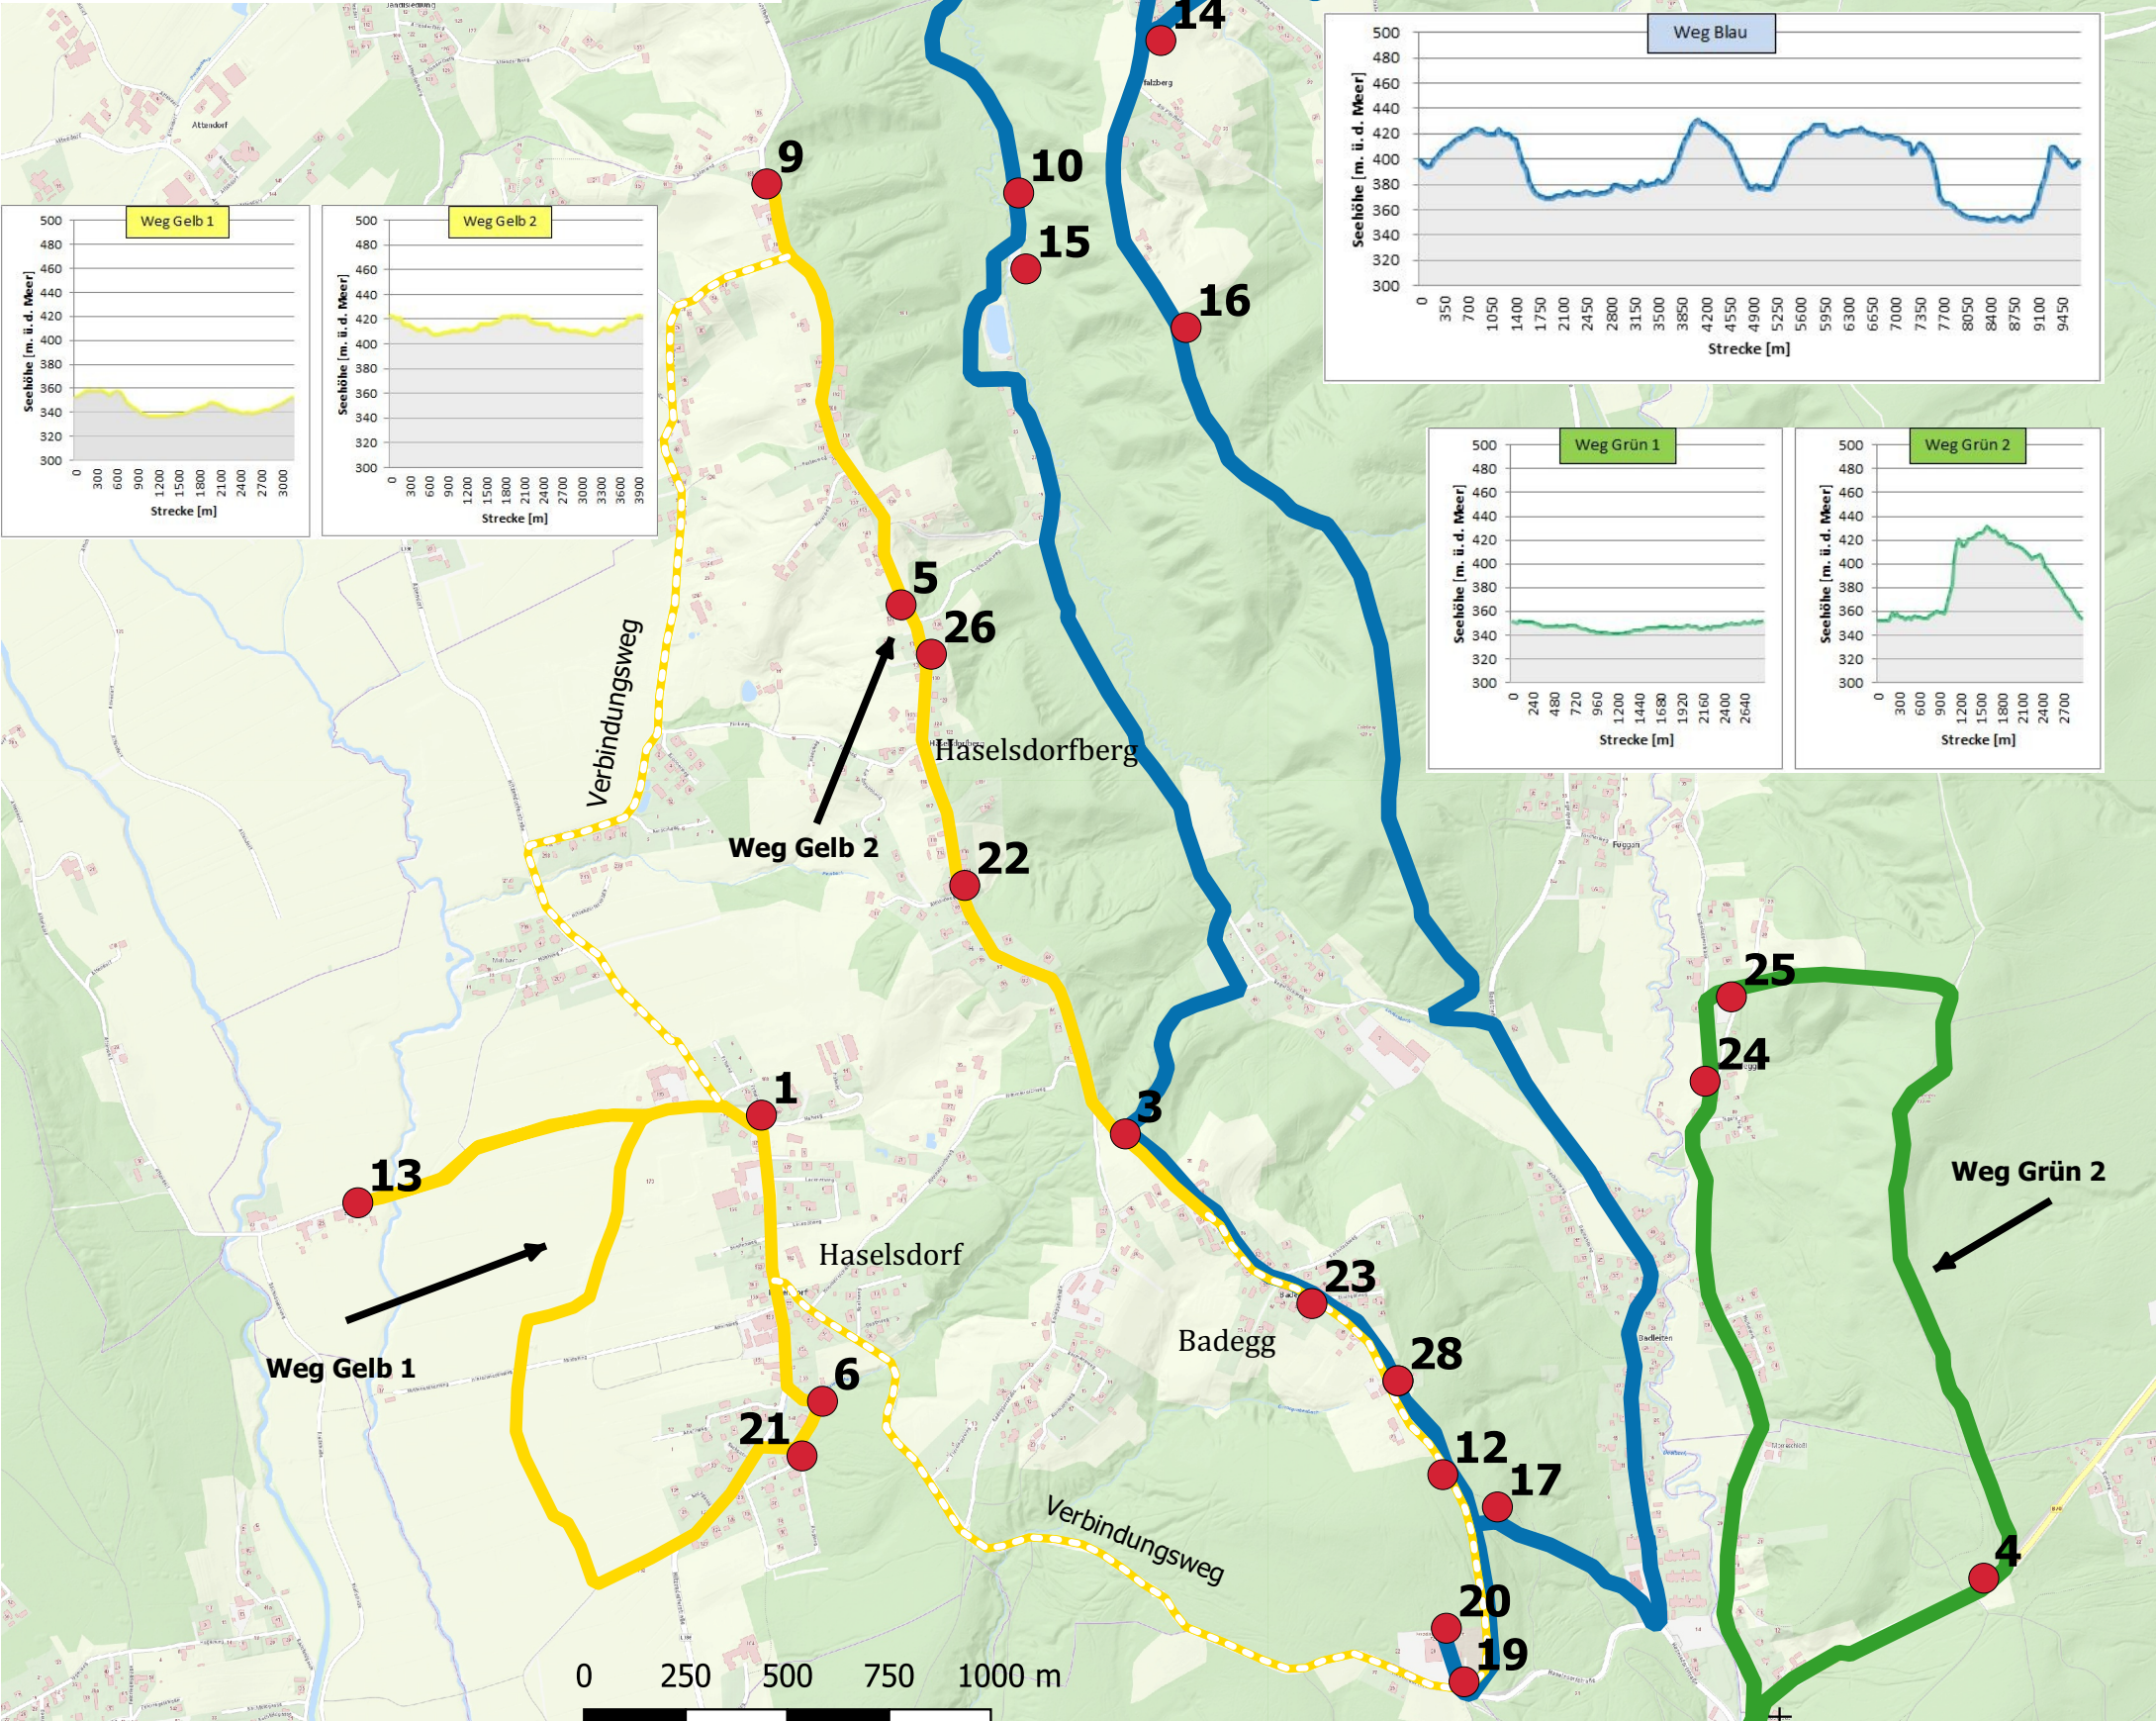

Kleindenkmäler im Gebiet der Pfarre Tobelbad - Februar 2019 - mit Änderung Juli 2021

Sicherheitshinweis:
Die Benützung der Wanderwege erfolgt auf eigene Gefahr!
Sämtliche Inhalte wurden sorgfältig geprüft. Dessen ungeachtet kann keine Garantie für Richtigkeit, Vollständigkeit und Aktualität der Angaben übernommen werden.

Legende

- Kleindenkmäler
- Wanderweg Blau (ca. 3 ½ Stunden Gehzeit)
- Wanderweg Grün (ca. 2 ½ Stunden Gehzeit)
- Wanderweg Gelb (gesamt ca. 2 Stunden Gehzeit)
- - - Verbindungsweg

1. Agrargemeinschaft Haselsdorf, Bildstock Kreuzkogel (Hitzendorferstraße)
2. AUVA, Kaiser Franz Josef-Denkmal (neben Kriegerdenkmal Tobelbad)
3. Birnstingl Rosemarie und Josef, Lex'n Bild (Karl-Hohl-Straße/Vogelfarmweg)
4. Eisschützenverein Tobelbad, Bildstock Theiler Kreuz (Packer Bundesstraße)
5. Erhart Christine, Bildstock Krausjakl (Karl-Hohl-Straße 143)
6. Fassolter Elfriede und Johann, Eggerkreuz (Hitzendorferstraße 150)
7. Geiser Anton, Hl. Antonius Bildstock (Tobelbaderstraße)
8. Geiser Anton, Hl. Johannes Bildstock (Johannesstraße)
9. Herunter Franz sen., Kreuz Herunter (Karl-Hohl-Straße 183)
10. Hofmeister Josef, Jägerkreuz Hofmeister (Wald, Langersbach)
11. Hofmeister Josef, Gedenkkreuz Valentin Hofmeister (Kapellenstraße)
12. Kaan-Lammel Gertrude Mag., Gigler Kreuz (Karl-Hohl-Straße 25)
13. Kager Dietlind und Siegfried, Maria in der Steinnische (Bachbauernweg 21)
14. Kahr Richard, Jandlkapelle (Pfalzberg)
15. List Anton, Gedenkkreuz Freisinger (Wald, Langersbach)
16. List Anton, Waldkreuz List (Mitterweg)
17. Maritschnegg Friedrich MAS, Baumbild "Maria am Wege" (Badriegl)
18. Österr. Kameradschaftsbund, Kriegerdenkmal Tobelbad
19. Pfarre Tobelbad, Bildstock mit Nepomuk (vor Friedhofseingang Tobelbad)
20. Pfarre Tobelbad, Friedhofskreuz mit Madonnenstatue (Friedhof Tobelbad)
21. Pretenthaler Magdalena und Günter, Kreuz Pretenthaler (Ringweg 5)
22. Schreiner Roman, Kreuz Schreiner (Karl-Hohl-Straße 104)
23. Thomüller Ewald, Sebastiansbildstock (Karl-Hohl-Straße 47-49)
24. Wagner Harald, Wegkreuz Wagner (Bischofeggerstraße 85)
25. Winter Anneliese, Hofkreuz Riegelmoar (Rückenweg 22)
26. Zimics Zolt Gyula Dr., Marienstatue (Karl-Hohl-Straße 136)
27. Zottler Eva und Alois, Kreuz Zottler (Mühlriegl 1)
28. Hödl Elfriede und Kurt, Wegkreuz Hödl (Karl-Hohl-Straße 30)

Maßstab 1:15.000

Hintergrundkarten Quelle:
GIS Steiermark
Open Street Map